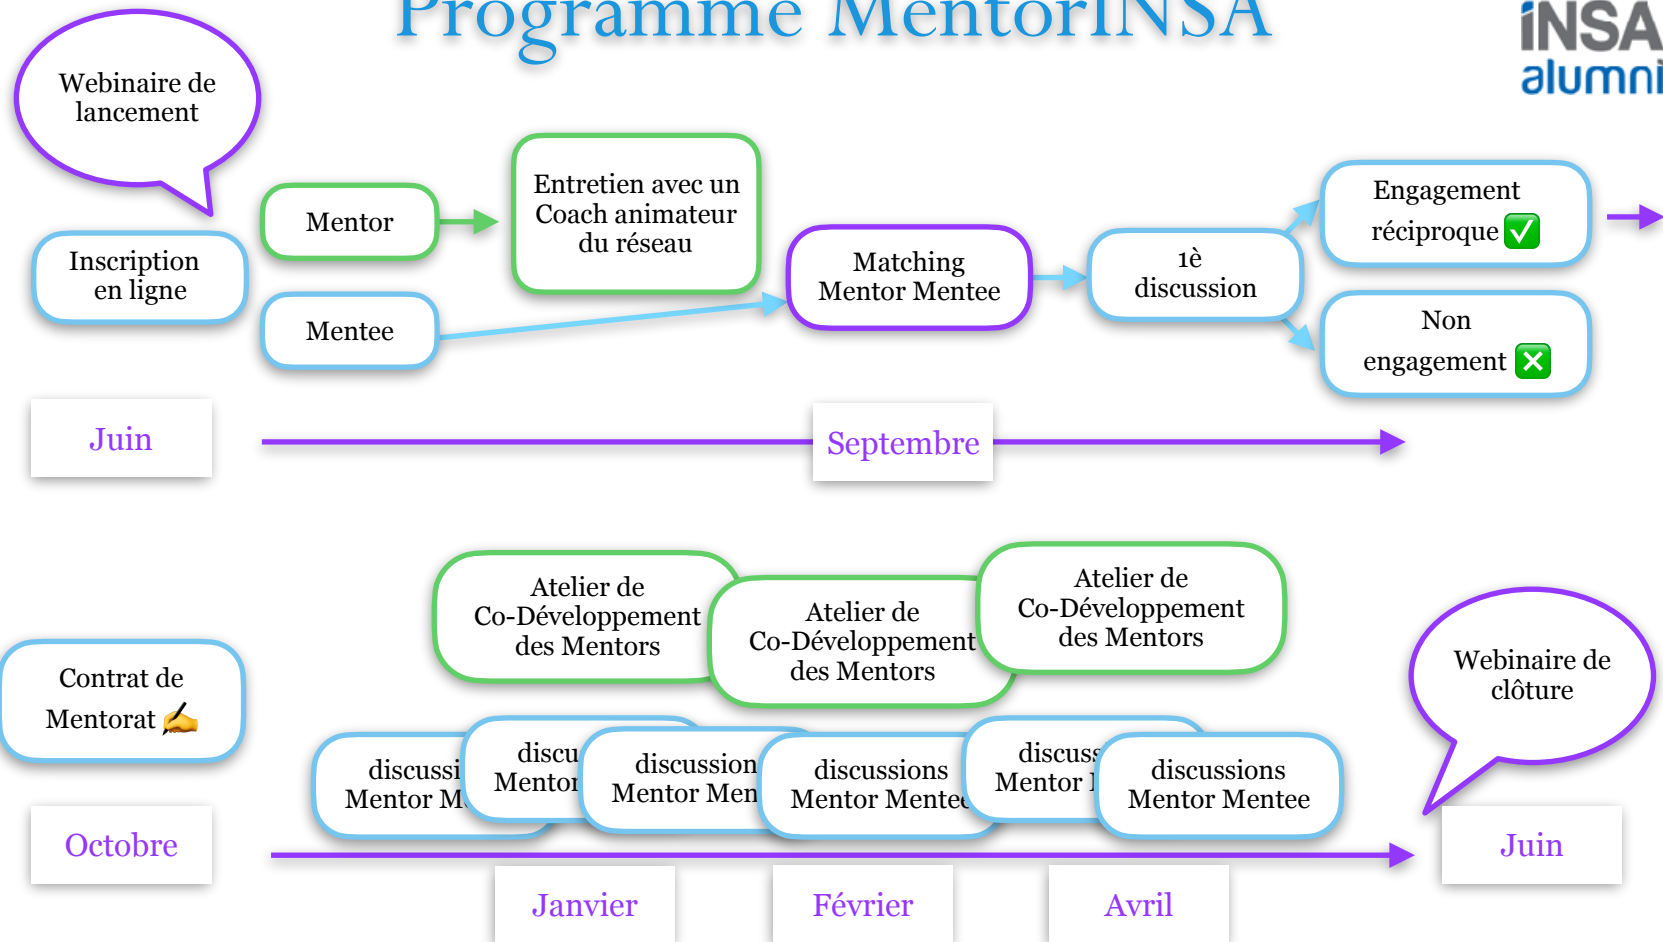

# Equipe MentorINSA 2022-2023

Gérard Vaillant  
Coach ACC  
Performance sportifs  
de haut niveau

Agnès Grisard  
Coach PCC  
Superviseur  
Leadership & Team

INSA Strasbourg  
GC1994

INSA Rennes  
responsable  
section Excellence  
Sportive

& l'équipe des  
Mentors

GR Ile de France

Violaine Badet  
Présidente  
& son équipe

GR  
Pays de la Loire

GR Bretagne

Pierre-Yves Guiban  
Président  
& son équipe

# Programme MentorINSA

GRUPE  
**INSA**

**INSA**  
alumni